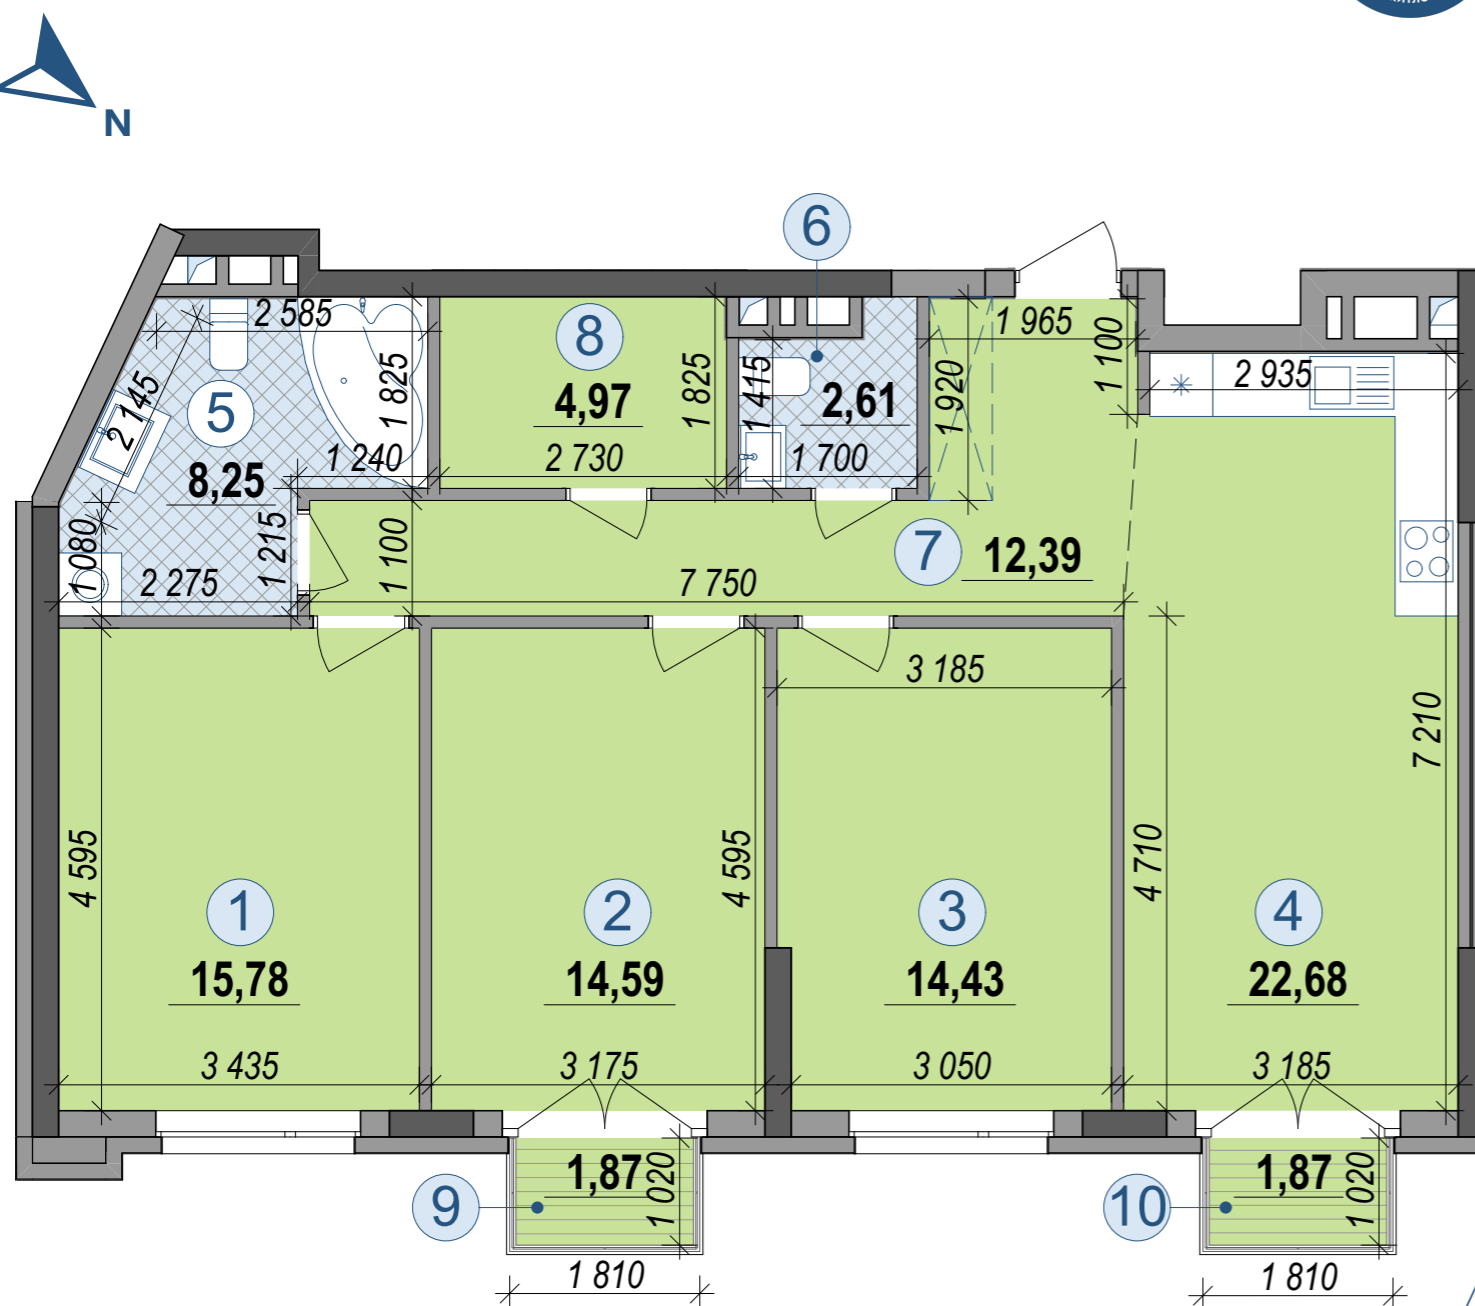

**Будинок №1. Блок Б.**  
**6, 10, 14, 18, 22 поверхи**

План квартири без перегородок

**3C2\*** 44,80  
96,82

Поверхи	Номери квартир	
	6	222
10	258	258
14	294	294
18	330	330
22	366	366

План поверху

**Експлікація приміщень, м2**

1	Кімната	15,78
2	Кімната	14,59
3	Кімната	14,43
4	Кухня-вітальня	22,68
5	Ванна кімната	8,25
6	Санвузол	2,61
7	Коридор	12,39
8	Гардеробна	4,97
9	Балкон (k=0,3)	0,56
10	Балкон (k=0,3)	0,56
<b>Житлова площа квартири</b>		<b>44,80</b>
<b>Загальна площа квартири з урахуванням літніх приміщень</b>		<b>96,82</b>

**Примітка:**

- Площі квартир в процесі ведення робочого проектування можуть змінюватися.