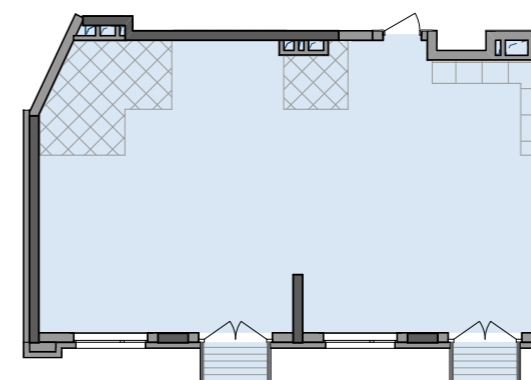

**Будинок №1. Блок Б.**  
**6, 10, 14, 18, 22 поверхи**

План квартири без перегородок

**3C2\*** 44,80  
96,82

Поверхи	Номери квартир	
	6	222
10	258	258
14	294	294
18	330	330
22	366	366

План поверху

**Експлікація приміщень, м2**

1	Кімната	15,78
2	Кімната	14,59
3	Кімната	14,43
4	Кухня-вітальня	22,68
5	Ванна кімната	8,25
6	Санвузол	2,61
7	Коридор	12,39
8	Гардеробна	4,97
9	Балкон (k=0,3)	0,56
10	Балкон (k=0,3)	0,56
<b>Житлова площа квартири</b>		<b>44,80</b>
<b>Загальна площа квартири з урахуванням літніх приміщень</b>		<b>96,82</b>